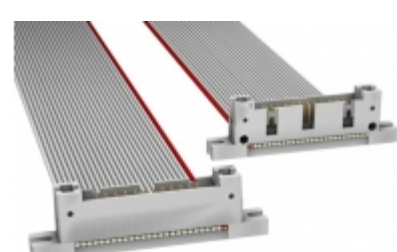

## H3WWH-2636G

**ASSMANN**  
WSWcomponents

Part Number: [H3WWH-2636G](#)

Výrobce: [ASSMANN WSW Components](#)

Popis: IDC CBL - HHPL24H/AE26G/HHPL26H

Datový list: [AWG28-xx/G/300 Drawing](#)  
[AWH xxG-E2x2-IDC Drawing](#)  
[Ribbon Cable Assembly Length Guide](#)

### PARAMETR PRODUKTU

Part Number	H3WWH-2636G	Výrobce	<a href="#">ASSMANN WSW Components</a>
Popis	IDC CBL - HHPL24H/AE26G/HHPL26H	Stav volného vedení / RoHS	Bez olova / V souladu RoHS
Dostupné množství	19235 pcs	Datový list	<a href="#">AWG28-xx/G/300 Drawing</a> <a href="#">AWH xxG-E2x2-IDC Drawing</a> <a href="#">Ribbon Cable Assembly Length Guide</a>
Kategorie	<a href="#">Sestavy kabelů</a>	Používání	-
stínění	Unshielded	Série	-
Pitch - Konektor	0.100" (2.54mm)	Pitch - Cable	0.050" (1.27mm)
Počet řádků	2	Počet poloh	26
Úroveň citlivosti na vlhkost (MSL)	1 (Unlimited)	Délka	3.00' (914.40mm)
Stav volného vedení / RoHS	Lead free / RoHS Compliant	Funkce	Flange, Polarizing Key
Detailní popis	26 Position Cable Assembly Rectangular Plug to Plug 3.00' (914.40mm)	Kontakt Finish Tloušťka	15.0µin (0.38µm)
Kontakt Finish	Gold	Typ konektoru	Plug to Plug
Barva	Gray, Ribbon	kabelová koncovka	IDC